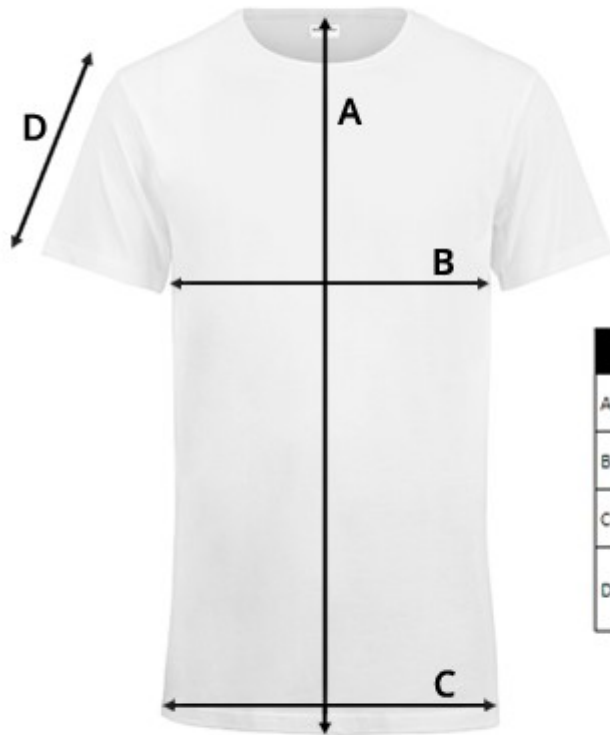

MILANORO

Measurements (cm)		S	M	L	XL	2XL	3XL
A	Lengte / Body Length / Longueur / Länge / Longitud / Lunghezza	77	78	79	80	81	82
B	1/2 borstomtrek / 1/2 chest / 1/2 poitrine / 1/2 Brustumfang / 1/2 torace / 1/2 pecho	48	50	52	55	58	61
C	1/2 heupen / 1/2 bottom / 1/2 hanches / 1/2 Hüften / 1/2 fianchi / 1/2 cadera	48	50	52	55	58	61
D	Mouwlengte / Sleeve length / Longueur des manches / Hülsenlänge / Longitud de la manga / Lunghezza delle maniche	20	21	22	23	24	25