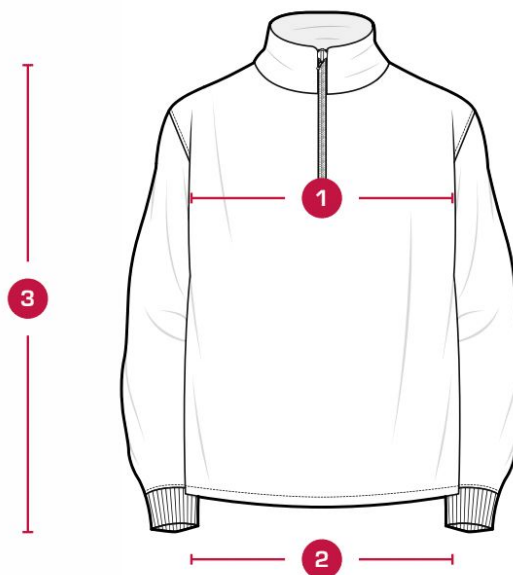

LO STILE
DI MILANO

MAATTABEL WINTER SKIPPER

| | M | L | XL | XXL | XXXL |
|----------------------|-------|-------|---------|---------|---------|
| 1. Breedte borst | 53 cm | 55 cm | 57 cm | 59,5 cm | 62 cm |
| 2. Breedte onderkant | 42 cm | 44 cm | 46 cm | 48,5 cm | 51 cm |
| 3. Lengte rug | 71 cm | 73 cm | 75,5 cm | 78 cm | 80,5 cm |