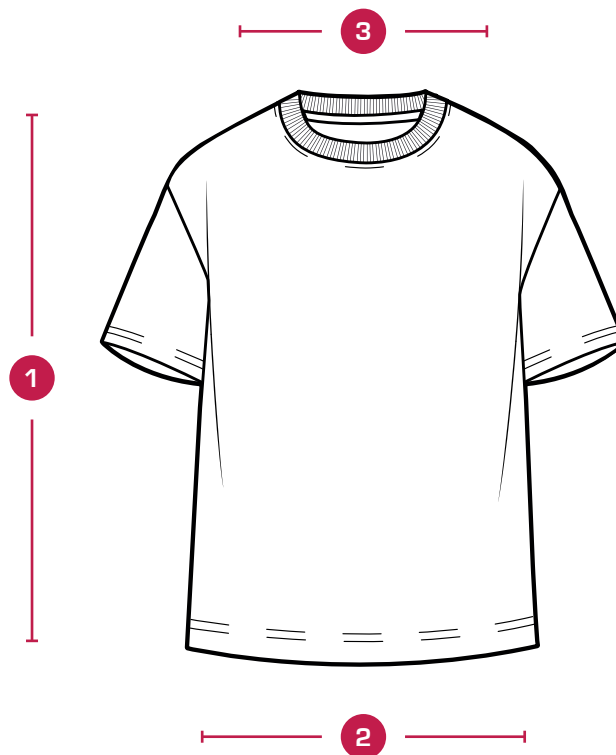

LO STILE  
DI MILANO

## MAATTABEL T-SHIRTS

	S	M	L	XL	XXL	XXXL
1. Height	69 cm	71 cm	73 cm	75 cm	77 cm	79 cm
2. Back width	49 cm	52,5 cm	56 cm	59,5 cm	64 cm	68,5 cm
3. Shoulder to shoulder	42 cm	44 cm	46 cm	48 cm	50,5 cm	53 cm