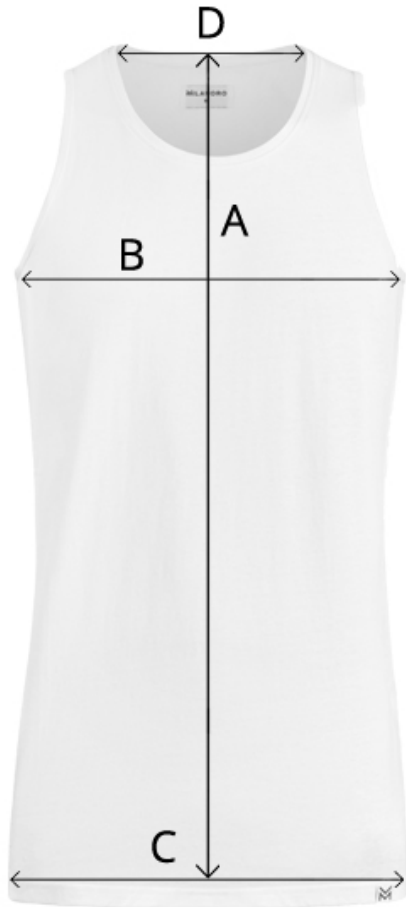

MILANORO

Measurements (cm)		S	M	L	XL	2XL	3XL
A	Lengte / Body Length / Longueur / Länge / Longitud / Lunghezza	77	78	79	80	81	82
B	1/2 borstomtrek / 1/2 chest / 1/2 poitrine / 1/2 Brustumfang / 1/2 torace / 1/2 pecho	48	50	52	55	58	61
C	1/2 heupen / 1/2 bottom / 1/2 hanches / 1/2 Hüften / 1/2 fianchi / 1/2 cadera	48	50	52	55	58	61
D	Nekbreedte / Neck width / Largeur du col / Halsweite / Larghezza collo / Ancho del cuello	18,5	19	19,5	20	21	22