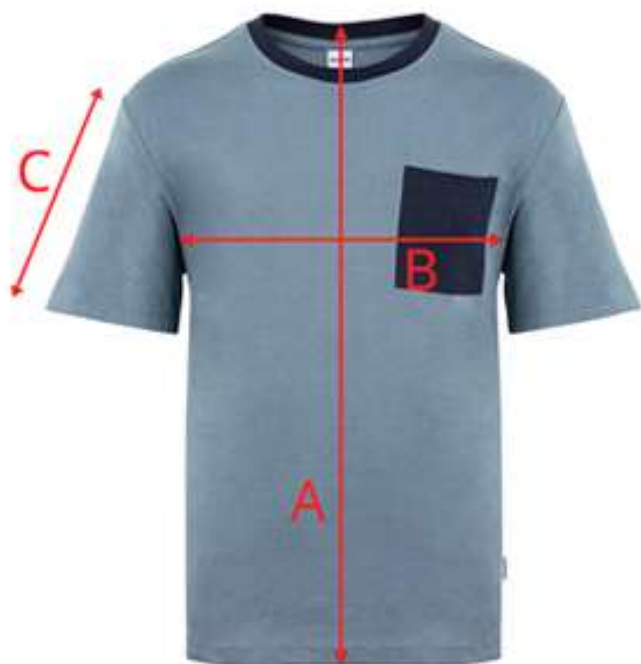

# MILANORO

T-SHIRT (cm)		M	L	XL	2XL
A	Lengte / Body Length HSP / Longueur / Länge / Longitud / Lunghezza	72	74	76	78
B	1/2 borstomtrek / 1/2 chest / 1/2 poitrine / 1/2 Brustumfang / 1/2 torace / 1/2 pecho	54	58	62	66
C	Mouwlengte / Sleeve length / Longueur des manches / Hülsenlänge / Longitud de la manga / Lunghezza delle maniche	23	25	27	29

SHORT (cm)		M	L	XL	2XL
D	Lengte / Length / Longueur / Länge / Longitud / Lunghezza	50	51	52	53
E	1/2 waist / 1/2 taille / 1/2 Gürtel / 1/2 cintura / 1/2 vita	41-53	44-56	47-59	50-62
F	1/2 heupen / 1/2 bottom / 1/2 hanches / 1/2 Hüften / 1/2 fianchi / 1/2 cadera	56	59	62	65