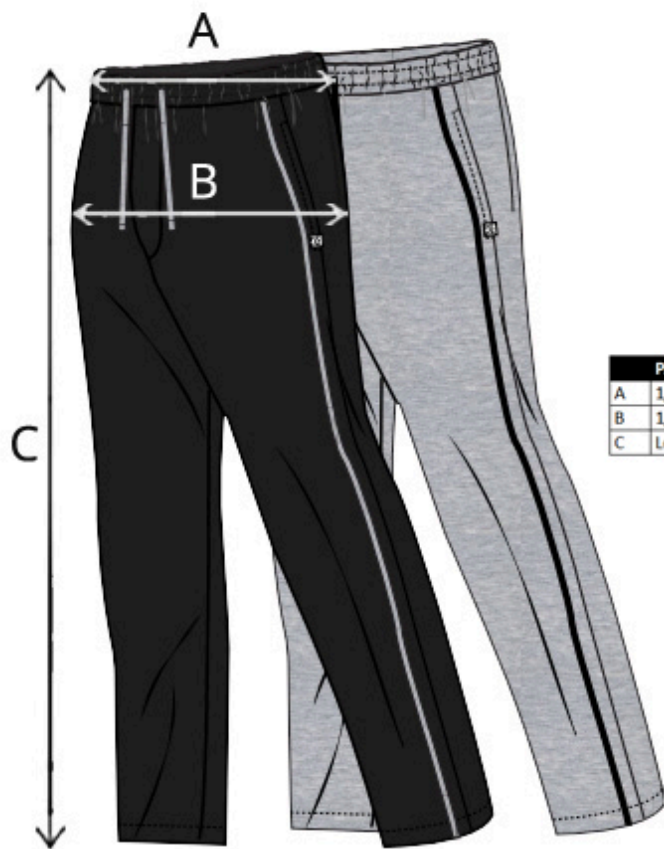

MILANORO

PANTS (cm)		S	M	L	XL	2XL
A	1/2 waist / 1/2 taille / 1/2 Gürtel / 1/2 cintura / 1/2 vita	38-50	41-53	44-56	47-59	50-62
B	1/2 heupen / 1/2 bottom / 1/2 hanches / 1/2 Hüften / 1/2 fianchi / 1/2 cadera	53	56	59	62	65
C	Legte / Length / Longueur / Länge / Longitud / Lunghezza	101	103	105	107	109