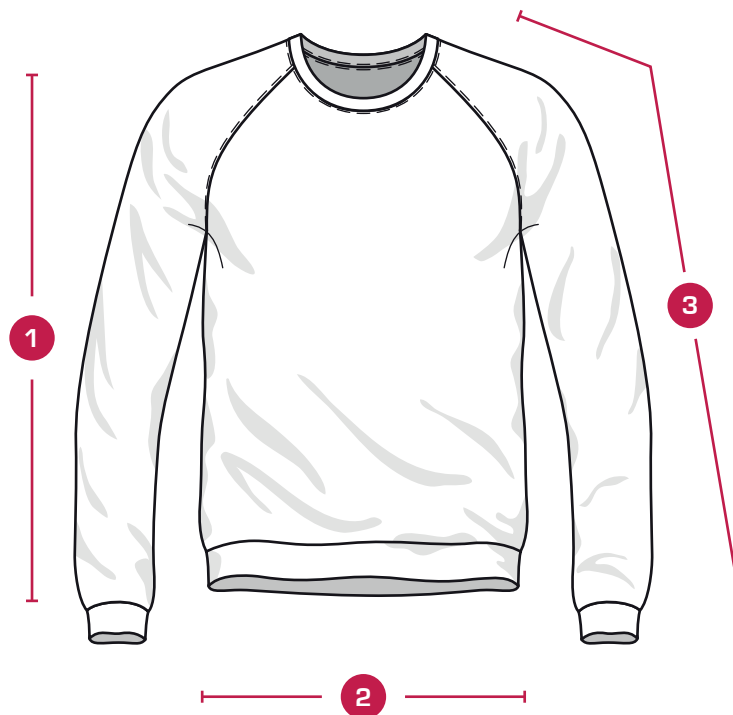

LO STILE
DI MILANO

SIZE CHART PULLOVER

	M	L	XL	XXL	XXXL
1. Height	68 cm	70 cm	72 cm	73 cm	74 cm
2. Back width	40 cm	42 cm	44,5 cm	47 cm	49,5 cm
3. Sleeve length	85 cm	87 cm	89 cm	91 cm	92 cm

mr