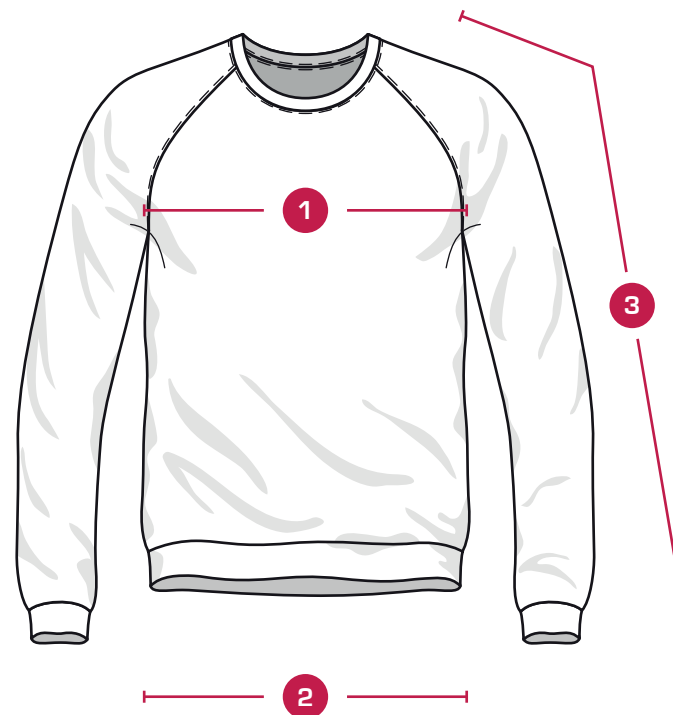

LO STILE
DI MILANO

MAATTABEL WAFFLE PULLOVER

	M	L	XXL	2XL	3XL
1. Breedte borst	52 cm	54,5 cm	57 cm	59,5 cm	62 cm
2. Breedte onderkant	39 cm	41,5 cm	44 cm	46,5 cm	48 cm
3. Mouwlengte	85 cm	87 cm	89 cm	91 cm	92 cm