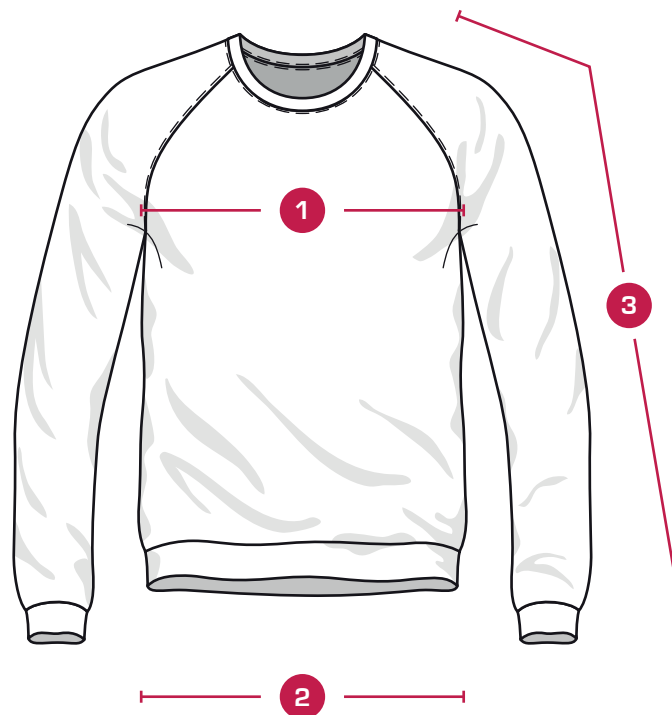

LO STILE
DI MILANO

SIZE CHART WAFFLE PULLOVER

	M	L	XXL	2XL	3XL
1. Chest width	52 cm	54,5 cm	57 cm	59,5 cm	62 cm
2. Bottom width	39 cm	41,5 cm	44 cm	46,5 cm	48 cm
3. Sleeve length	85 cm	87 cm	89 cm	91 cm	92 cm