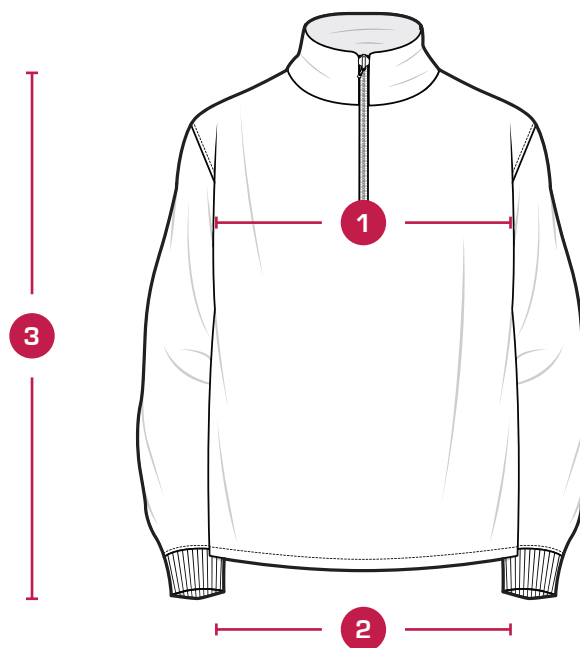

LO STILE
DI MILANO

MAATTABEL RIB SKIPPER

	M	L	XXL	2XL	3XL
1. Breedte borst	51 cm	53 cm	55 cm	57 cm	59 cm
2. Breedte onderkant	45 cm	47 cm	49 cm	51 cm	53 cm
3. Mouwlengte	75 cm	76 cm	77 cm	78 cm	79 cm