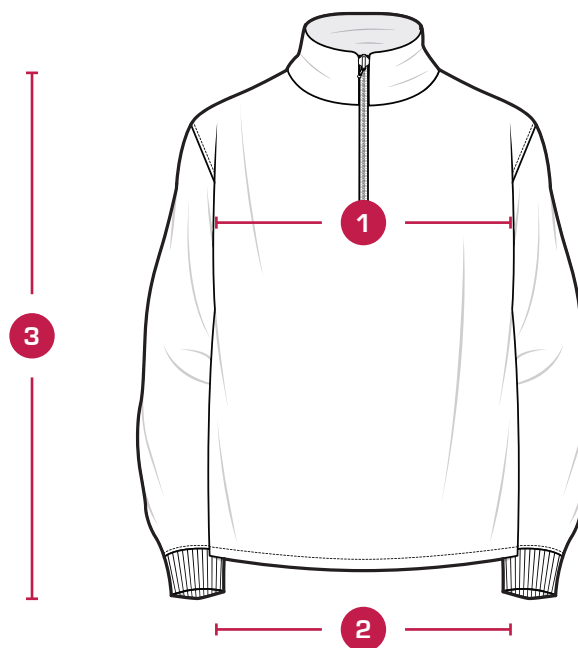

LO STILE
DI MILANO

SIZE CHART RIB SKIPPER

	M	L	XXL	2XL	3XL
1. Chest width	51 cm	53 cm	55 cm	57 cm	59 cm
2. Bottom width	45 cm	47 cm	49 cm	51 cm	53 cm
3. Sleeve length	75 cm	76 cm	77 cm	78 cm	79 cm