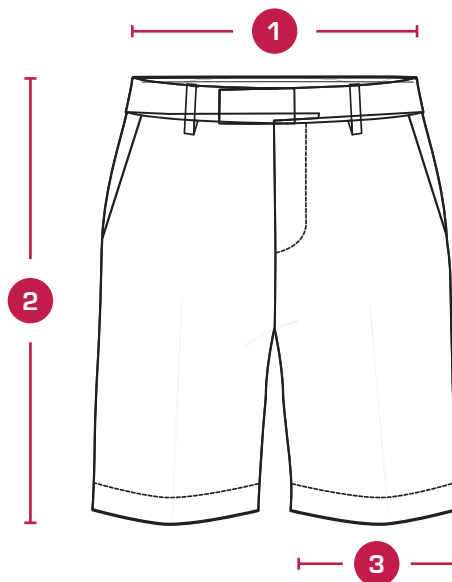

## SIZE CHART CARGO SHORT

	S	M	L	XL	XXL
1. Width	50,5 cm	53 cm	55,5 cm	58 cm	60,5 cm
2. Length	49 cm	51 cm	52 cm	53 cm	54 cm
3. Trouser leg width	25 cm	26 cm	27 cm	28 cm	29 cm

*mr*