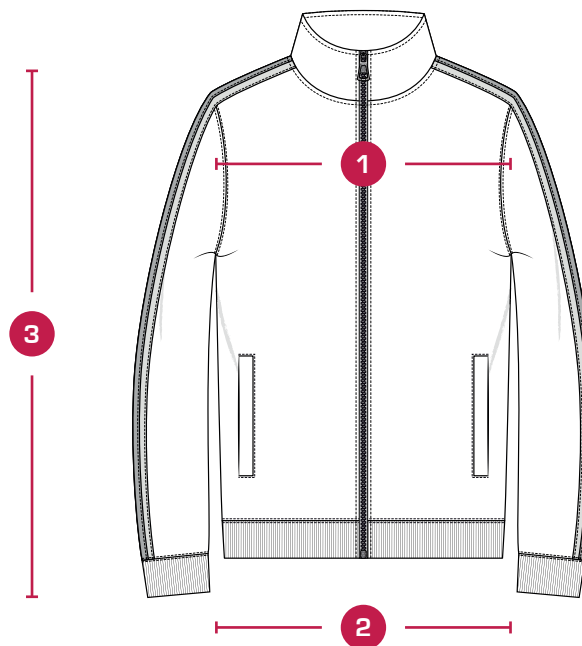

LO STILE
DI MILANO

SIZE CHART BOMBERJACK

	M	L	XXL	2XL	3XL
1. Chest width	58 cm	60 cm	62 cm	64 cm	66 cm
2. Bottom width	55 cm	57 cm	59 cm	61 cm	63 cm
3. Length	67 cm	68 cm	69 cm	70 cm	71 cm