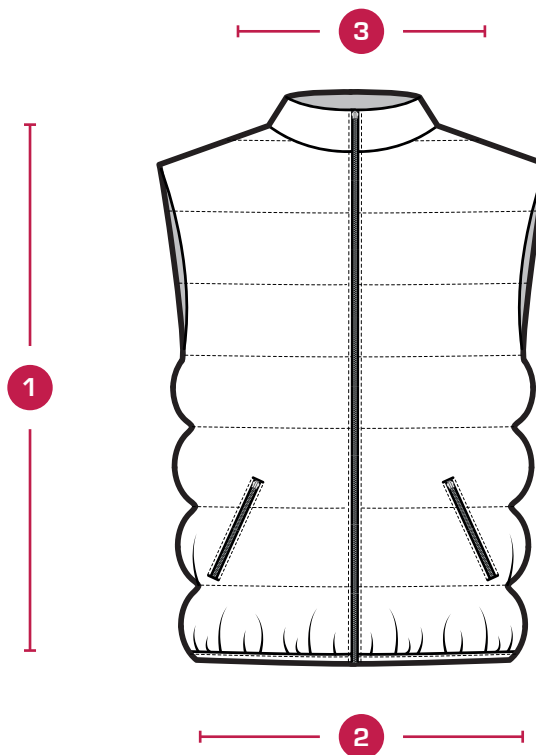

LO STILE
DI MILANO

SIZE CHART BODYWARMER

	M	L	XL	XXL
1. Length	70 cm	72 cm	74 cm	76 cm
2. Width	56 cm	58 cm	61 cm	64 cm
3. Neck width	22,5 cm	22,5 cm	23 cm	23 cm