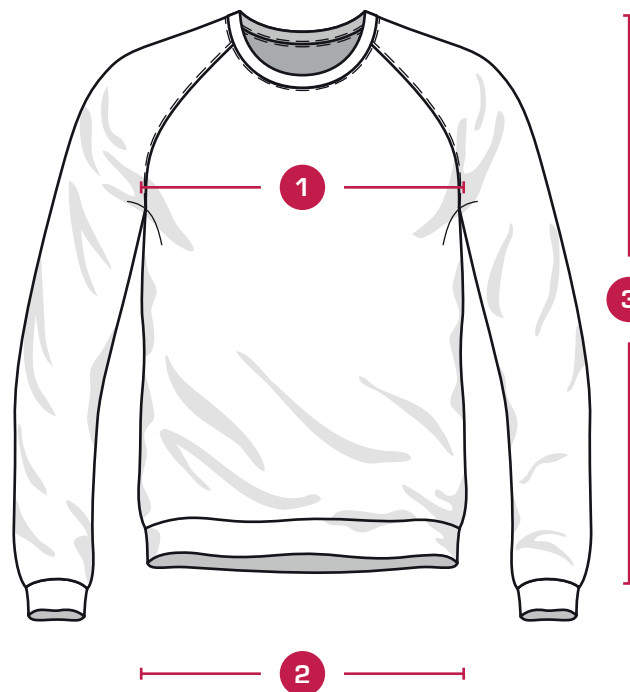

LO STILE  
DI MILANO

## SIZE CHART BASIC SWEATER

	M	L	XXL	2XL	3XL
1. Chest with	54 cm,	56.5 cm	59.5 cm	62.5 cm	65.5 cm
2. Bottom widht	44.5 cm	47 cm	50 cm	53 cm	56 cm
3. Length	68 cm	70 cm	72 cm	73 cm	74 cm

*mr*