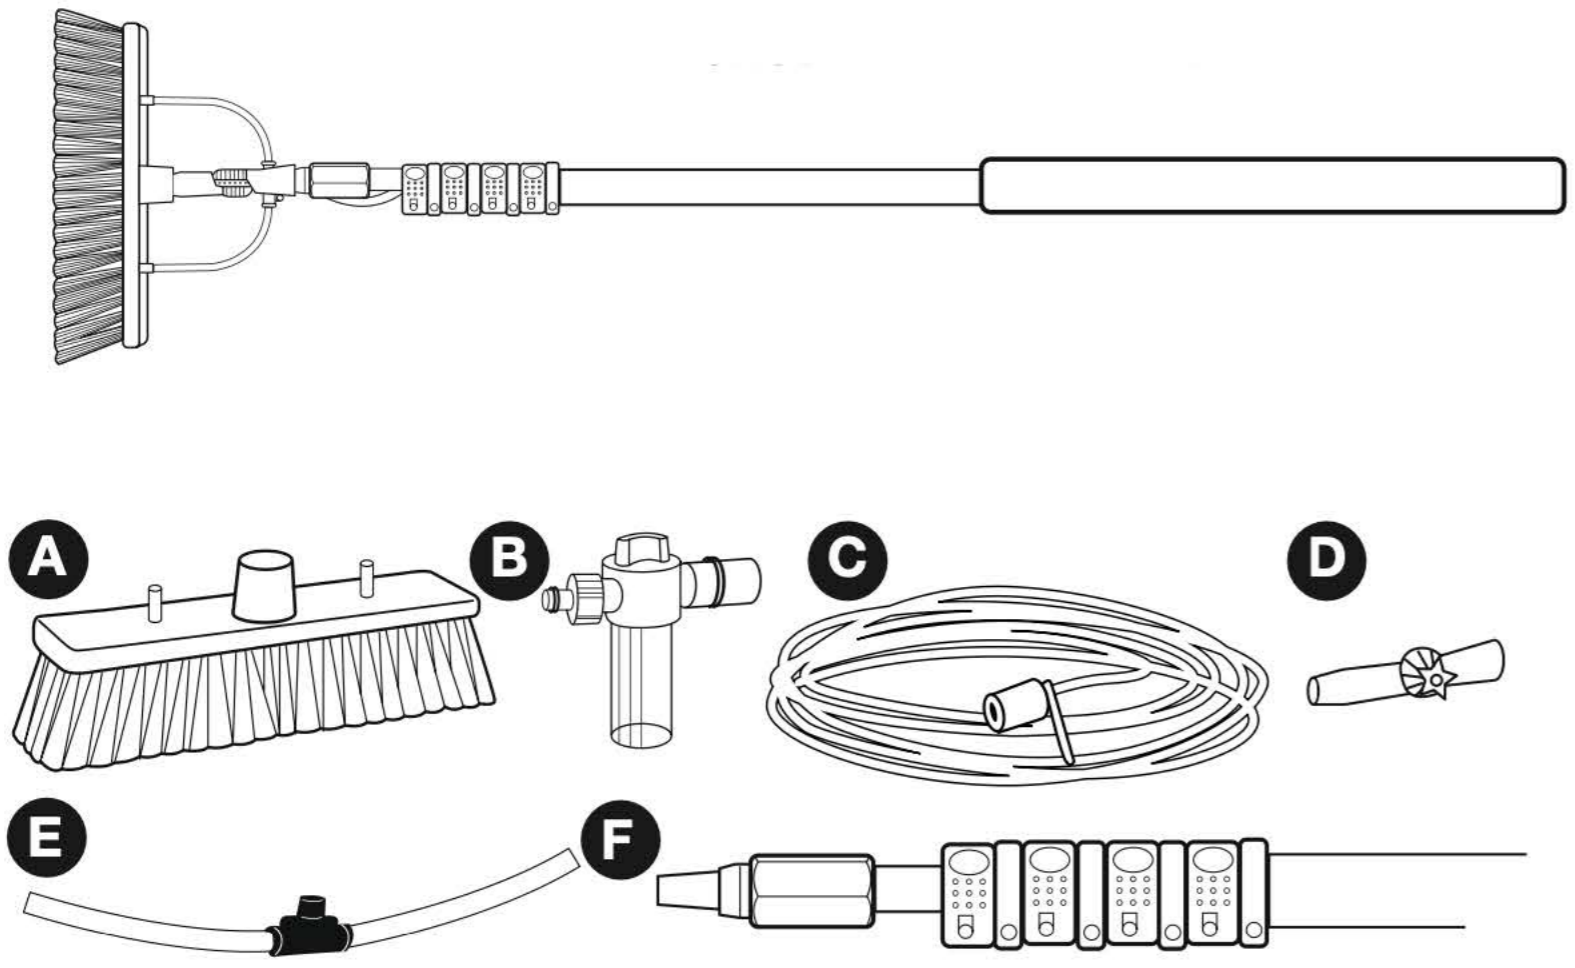

INSTRUCTION MANUAL

Telescopic waterbrush 4.6m

NL

Maak alle moeilijk bereikbare plekken in een handomdraai schoon met deze uitschuifbare waterborstel!

Beschrijving

Met deze telescopische waterborstel van Hortensus worden alle schoonmaakklusjes buitenshuis een stuk makkelijker! Dankzij de robuuste borstelharen én de ingebouwde waterborstel reinig je snel en eenvoudig diverse oppervlaktes.

Robuuste borstelharen

Schoonmaken op hoogte was nog nooit zo makkelijk geweest. Deze uitschuifbare waterborstel bestaat uit 4 delen die je maximaal tot 4,6M kan schuiven. Heb je groene aanslag op de muren of paden door het weer? Dankzij de robuuste borstelharen is het reinigen van deze oppervlaktes zo gepiept.

Eenvoudig watertoevoer

Deze telescopische waterborstel kun je makkelijk op het waterleidingsnet aansluiten. Dankzij OGS-aansluiting kun je de borstel gemakkelijk op het aansluitstuk met een tuinslang aansluiten. Het water stroomt dan via de steel direct naar de borstel. Bovendien komt deze handige borstel geleverd met een zeepdispenser, zodat je niet voortdurend het oppervlak hoeft in te zepen. En om het werk nog makkelijker te maken kun je de borstel op 3 verschillende standen zetten met de vertelbare hoekadapter. Haal al dat hardnekkige vuil van je muren en paden en zeg dag tegen die emmers met water en zeep. Revolutioneer vandaag je manier van schoonmaken met de telescopische waterborstel.

Specifications

- Minimum length: 1.3 m
- Maximum length: 4.6 m
- Brush size: 29 x 7 x 10 cm
- Dimensions including packaging: 13.5 x 11.5 x 124 cm
- Easy to connect to your garden hose (universal)
- 4 telescopic parts
- Telescopic telescopic handle
- Water-permeable handle
- Soap dispenser with a dosage button
- With a soft grip
- Solid material