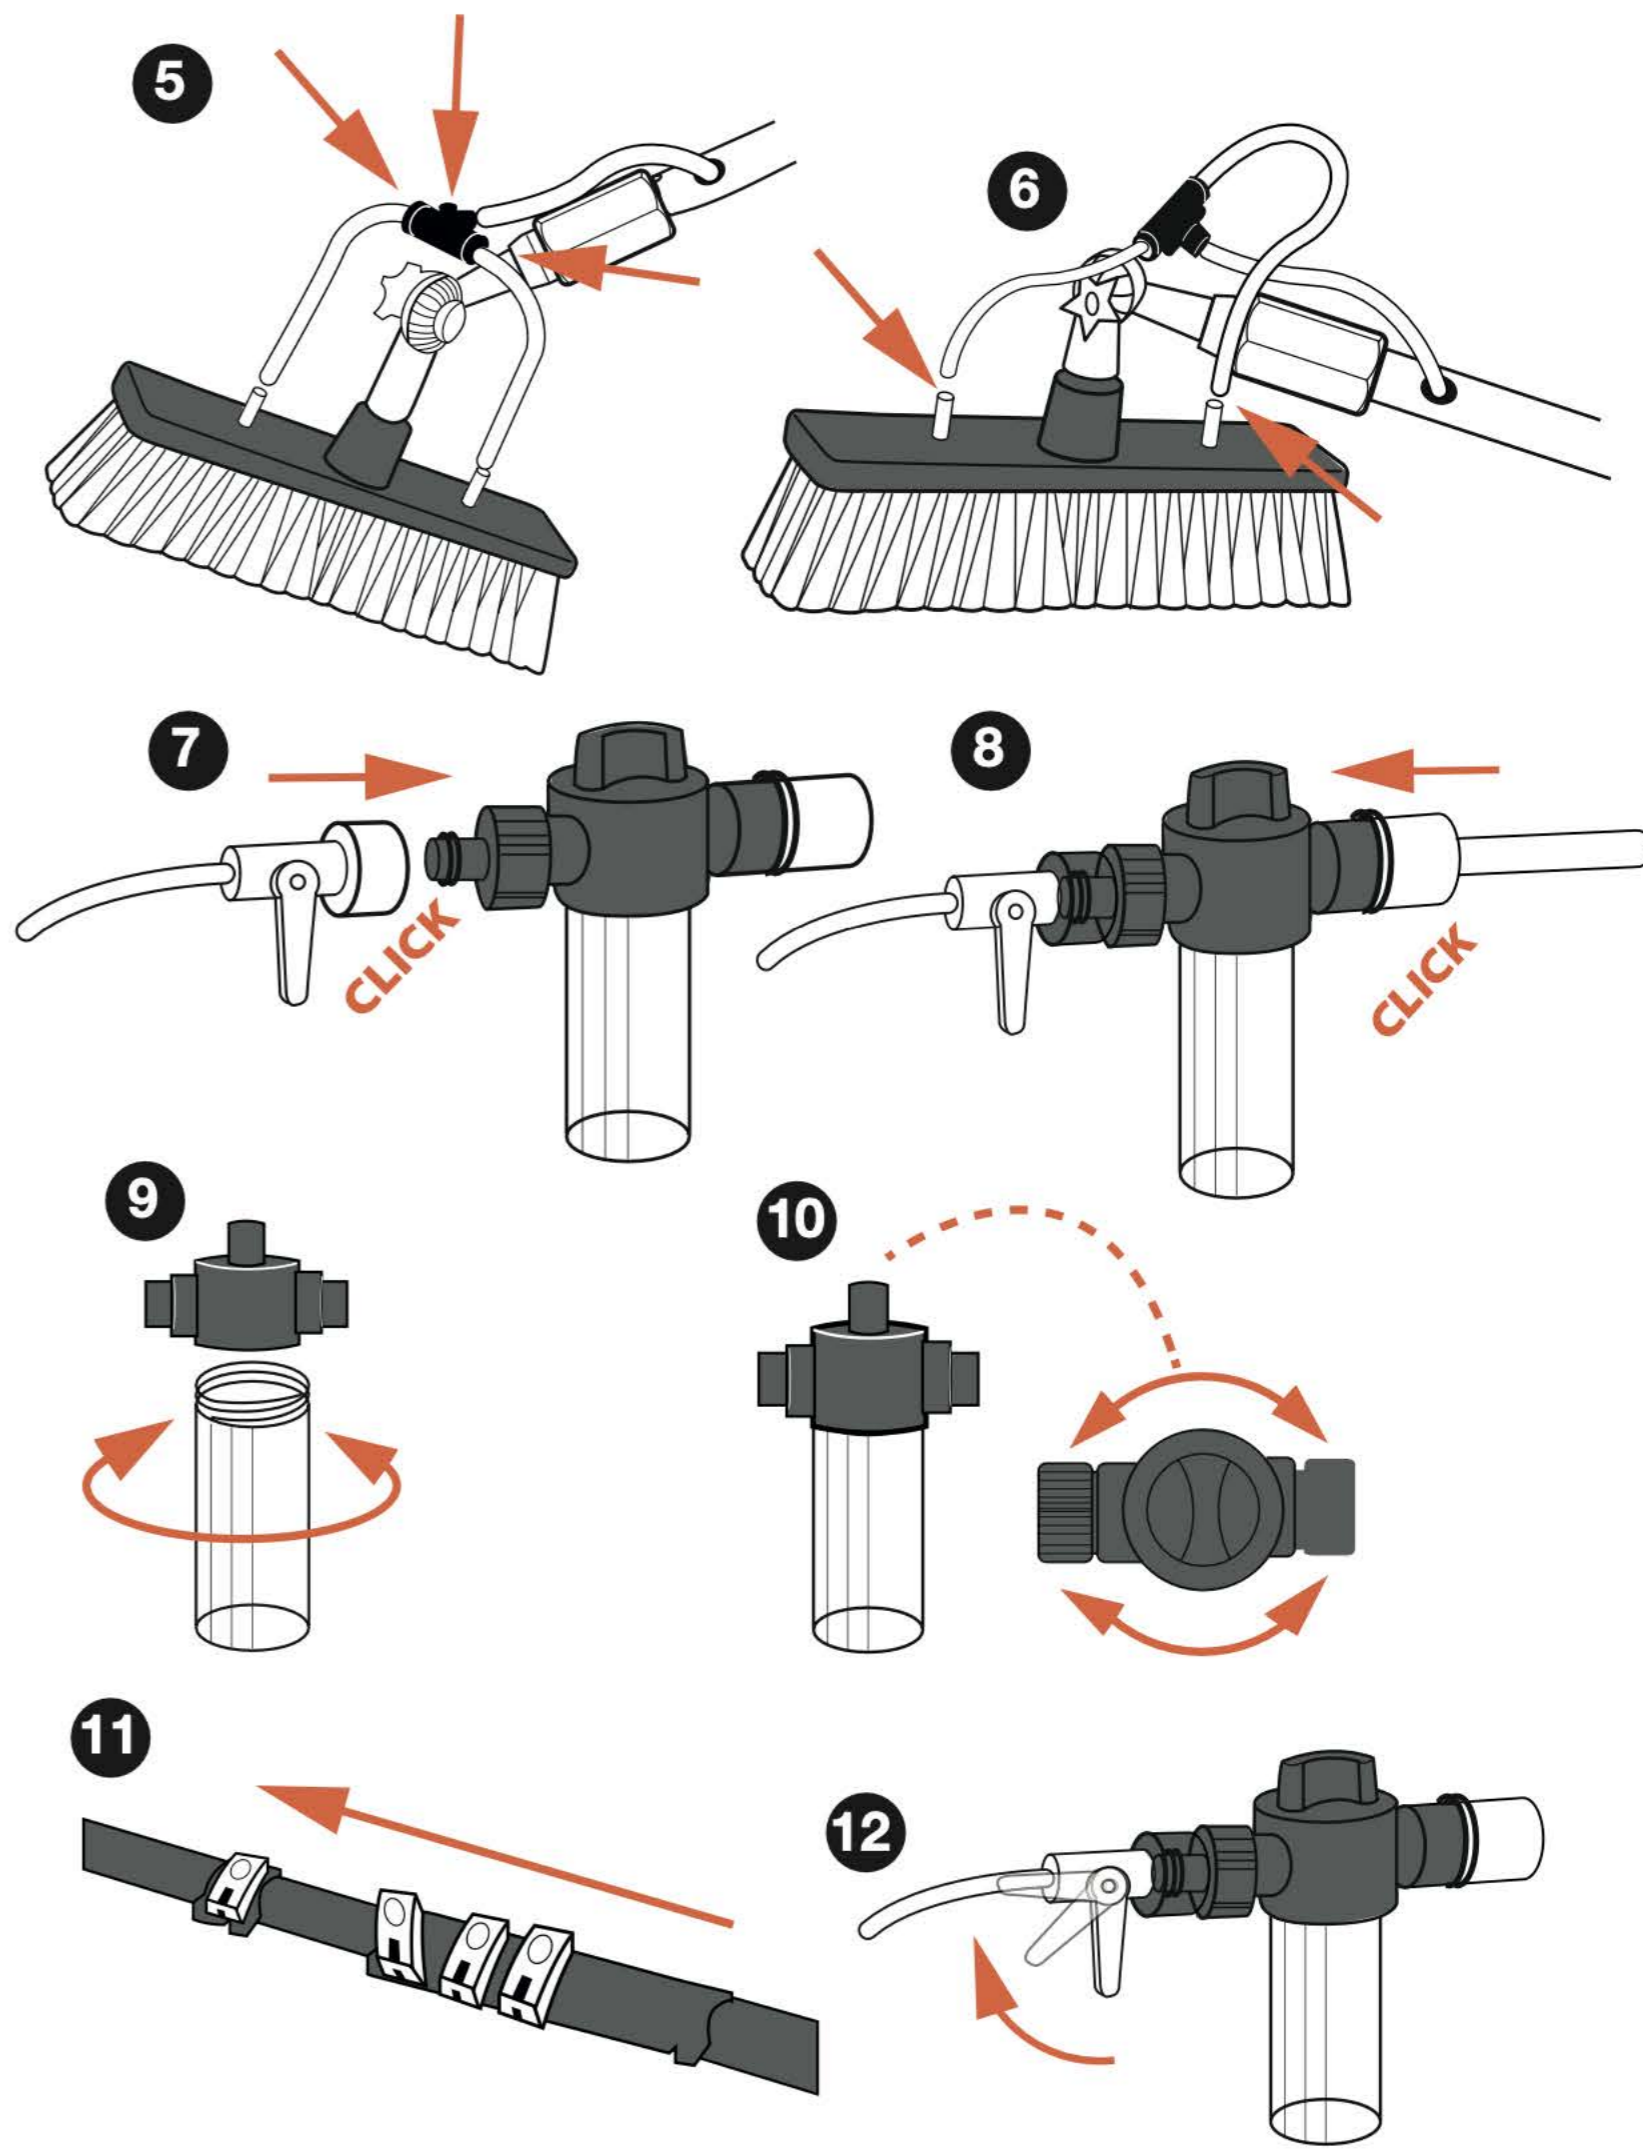

INSTRUCTION MANUAL

Telescopic waterbrush 4.6m

NL

Maak alle moeilijk bereikbare plekken in een handomdraai schoon met deze uitschuifbare waterborstel!

Beschrijving

Met deze telescopische waterborstel van Hortensus worden alle schoonmaakklusjes buitenshuis een stuk makkelijker! Dankzij de robuuste borstelharen én de ingebouwde waterborstel reinig je snel en eenvoudig diverse oppervlaktes.

Robuuste borstelharen

Schoonmaken op hoogte was nog nooit zo makkelijk geweest. Deze uitschuifbare waterborstel bestaat uit 4 delen die je maximaal tot 4,6M kan schuiven. Heb je groene aanslag op de muren of paden door het weer? Dankzij de robuuste borstelharen is het reinigen van deze oppervlaktes zo gepiept.

Eenvoudig watertoevoer

Deze telescopische waterborstel kun je makkelijk op het waterleidingsnet aansluiten. Dankzij OGS-aansluiting kun je de borstel gemakkelijk op het aansluitstuk met een tuinslang aansluiten. Het water stroomt dan via de steel direct naar de borstel. Bovendien komt deze handige borstel geleverd met een zeepdispenser, zodat je niet voortdurend het oppervlak hoeft in te zepen. En om het werk nog makkelijker te maken kun je de borstel op 3 verschillende standen zetten met de vertelbare hoekadapter. Haal al dat hardnekkige vuil van je muren en paden en zeg dag tegen die emmers met water en zeep. Revolutioneer vandaag je manier van schoonmaken met de telescopische waterborstel.

Specificatiess

- Minimale lengte: 1,3 m
- Maximale lengte: 4,6 m
- Afmeting borstel: 29 x 7 x 10 cm
- Afmetingen inclusief verpakking: 13,5 x 11,5 x 124 cm
- Gemakkelijk aan te sluiten op je tuinslang (universeel)
- 4 uitschuifbare delen
- Uitschuifbare telescoopsteel
- Waterdoorlatende steel
- Zeepdispenser met doseerknop
- Met soft grip
- Stevig materiaal