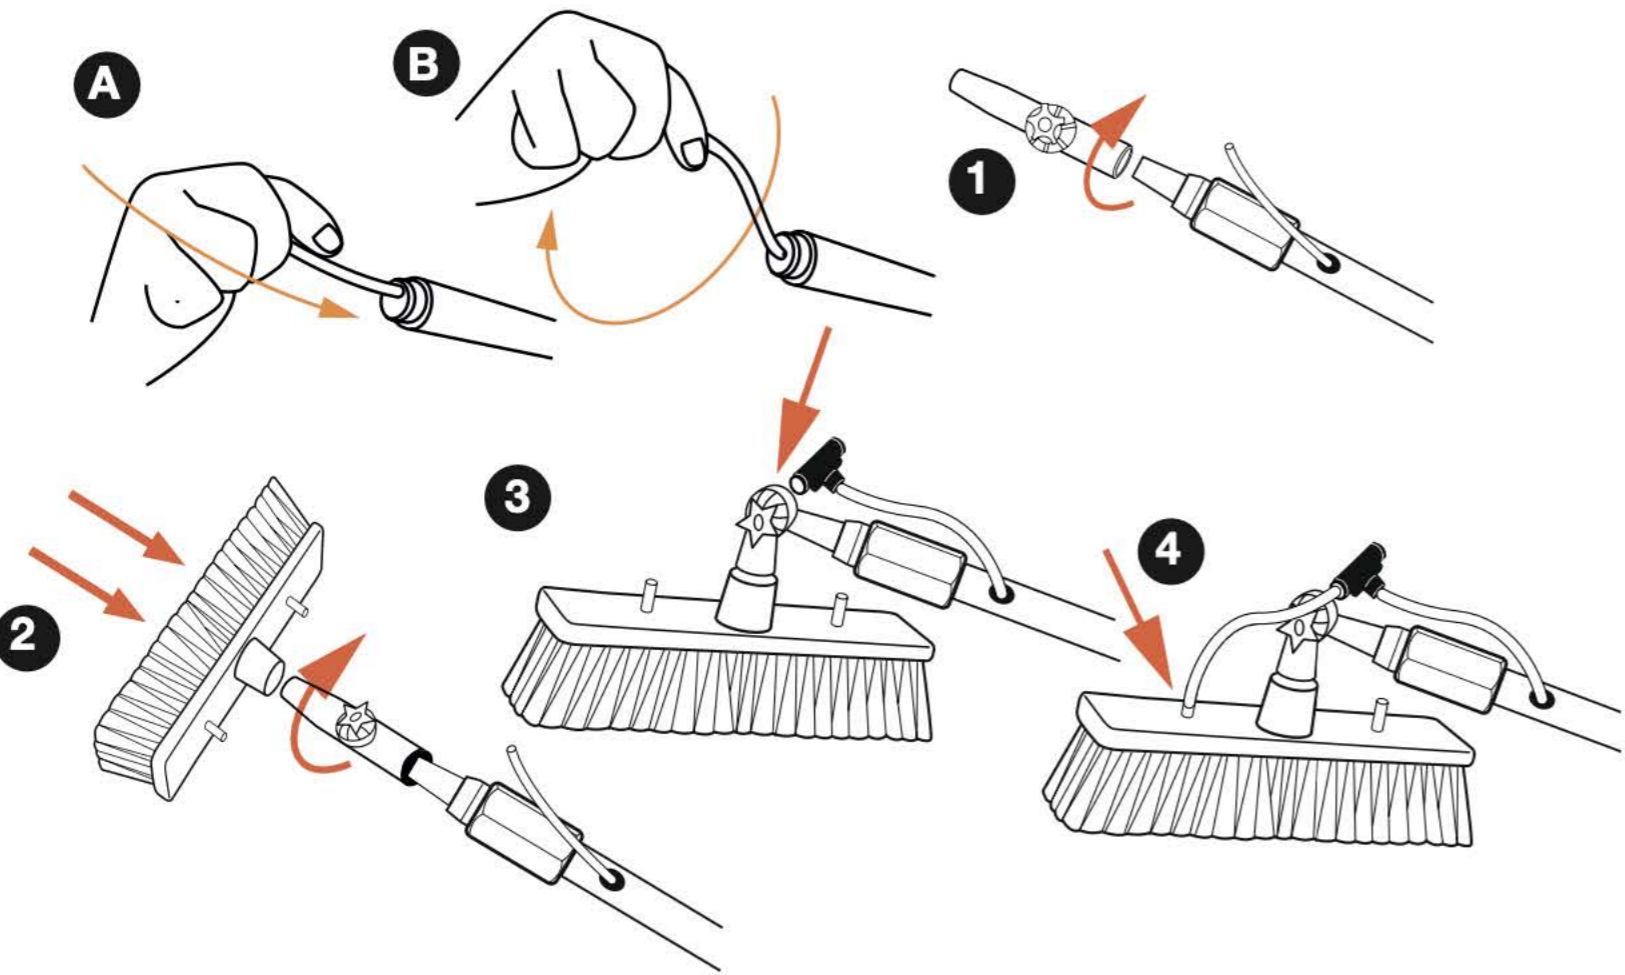

INSTRUCTION MANUAL

Telescopic waterbrush 4.6m

NL

Maak alle moeilijk bereikbare plekken in een handomdraai schoon met deze uitschuifbare waterborstel!

Beschrijving

Met deze telescopische waterborstel van Hortensus worden alle schoonmaakklusjes buitenshuis een stuk makkelijker! Dankzij de robuuste borstelharen én de ingebouwde waterborstel reinig je snel en eenvoudig diverse oppervlaktes.

Robuuste borstelharen

Schoonmaken op hoogte was nog nooit zo makkelijk geweest. Deze uitschuifbare waterborstel bestaat uit 4 delen die je maximaal tot 4,6M kan schuiven. Heb je groene aanslag op de muren of paden door het weer? Dankzij de robuuste borstelharen is het reinigen van deze oppervlaktes zo gepiept.

Eenvoudig watertoevoer

Deze telescopische waterborstel kun je makkelijk op het waterleidingsnet aansluiten. Dankzij OGS-aansluiting kun je de borstel gemakkelijk op het aansluitstuk met een tuinslang aansluiten. Het water stroomt dan via de steel direct naar de borstel. Bovendien komt deze handige borstel geleverd met een zeepdispenser, zodat je niet voortdurend het oppervlak hoeft in te zepen. En om het werk nog makkelijker te maken kun je de borstel op 3 verschillende standen zetten met de vertelbare hoekadapter. Haal al dat hardnekkige vuil van je muren en paden en zeg dag tegen die emmers met water en zeep. Revolutioneer vandaag je manier van schoonmaken met de telescopische waterborstel.

Poils robustes

Le nettoyage en hauteur n'a jamais été aussi facile. Cette brosse à eau extensible se compose de 4 parties que vous pouvez faire glisser jusqu'à 4,6 mètres. Des dépôts verts sur les murs ou des crapauds à cause des intempéries ? Grâce aux poils robustes, le nettoyage de ces surfaces se fait en un clin d'œil.