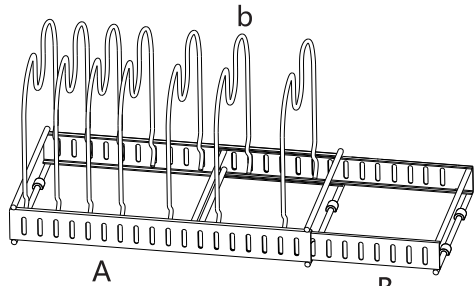

Installationsanleitung

Das Zubehör umfasst

A. Großer Rahmen	B. Kleiner Rahmen	C. Halterung	D. Anti-Rutsch-Pad
			

Installations-Schritte

Schritt 1:

Setzen Sie den Rahmen B in den Rahmen A ein und stellen Sie ihn auf die richtige Länge ein, wie in der Abbildung gezeigt:

Schritt 2:

Bringen Sie die Antirutschunterlage D an der Unterseite des Rahmens an, wie in Abbildung B dargestellt.

Schritt 3:

Halten Sie beide Enden der Halterung C mit etwas Kraft fest und drücken Sie sie nach innen. Richten Sie den gebogenen Teil an der Unterseite der Halterung mit dem Loch des Hauptrahmens aus, um die Montage der Halterung abzuschließen, wie in Abbildung A dargestellt.

Abbildung

Abbildung

Schritt 4:

Passen Sie die Montageposition der Halterung an die Abstände der Objekte an.

Abbildung

Vorsichtsmaßnahme

Ausgewogene Symmetrie, wie in Abbildung C, ist korrekt.

Abbildung A