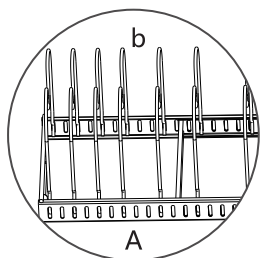

Stap 2:

Installeer de antisliponderlegger D aan de onderkant van het frame, zoals weergegeven in afbeelding B.

Stap 3:

Houd beide uiteinden van de beugel C met een kleine kracht vast en druk het naar binnen, en lijn het gebogen deel aan de onderkant van de beugel uit met het gat van het hoofdframe om de installatie van de beugel te voltooien, zoals getoond in afbeelding A.

Paso 2:

Instale la almohadilla antideslizante D en la parte inferior del marco, como se muestra en la figura B.

Paso 3:

Sujete ambos extremos del soporte C con una pequeña fuerza y presiónelo hacia dentro, y alinee la parte doblada de la parte inferior del soporte con el orificio del bastidor principal para completar la instalación del soporte, como se muestra en la figura A.

Figura

Figura

Paso 4:
Ajuste la posición de montaje del soporte según la separación de los objetos.

Figura

Precaución

La simetría equilibrada, como en la figura C pic es correcta.

Figura A

Figura B