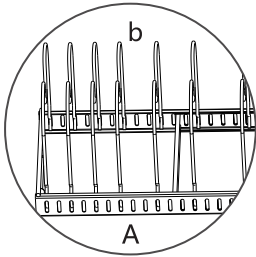

Installationsanleitung

Das Zubehör umfasst

A. Großer Rahmen	B. Kleiner Rahmen	C. Halterung	D. Anti-Rutsch-Pad
			

Installations-Schritte

Schritt 1:

Setzen Sie den Rahmen B in den Rahmen A ein und stellen Sie ihn auf die richtige Länge ein, wie in der Abbildung gezeigt:

Schritt 2:

Bringen Sie die Antirutschunterlage D an der Unterseite des Rahmens an, wie in Abbildung B dargestellt.

Schritt 3:

Halten Sie beide Enden der Halterung C mit etwas Kraft fest und drücken Sie sie nach innen. Richten Sie den gebogenen Teil an der Unterseite der Halterung mit dem Loch des Hauptrahmens aus, um die Montage der Halterung abzuschließen, wie in Abbildung A dargestellt.

Abbildung

Abbildung

Schritt 4:

Passen Sie die Montageposition der Halterung an die Abstände der Objekte an.

Abbildung

Vorsichtsmaßnahme

Ausgewogene Symmetrie, wie in Abbildung C, ist korrekt.

Abbildung A