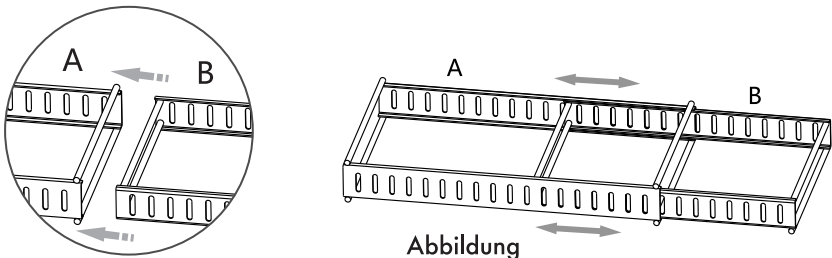

Installationsanleitung

Das Zubehör umfasst

A. Großer Rahmen	B. Kleiner Rahmen	C. Halterung	D. Anti-Rutsch-Pad
			

Installations-Schritte

Schritt 1:

Setzen Sie den Rahmen B in den Rahmen A ein und stellen Sie ihn auf die richtige Länge ein, wie in der Abbildung gezeigt:

Schritt 2:

Bringen Sie die Antirutschunterlage D an der Unterseite des Rahmens an, wie in Abbildung B dargestellt.

Schritt 3:

Halten Sie beide Enden der Halterung C mit etwas Kraft fest und drücken Sie sie nach innen. Richten Sie den gebogenen Teil an der Unterseite der Halterung mit dem Loch des Hauptrahmens aus, um die Montage der Halterung abzuschließen, wie in Abbildung A dargestellt.

Abbildung

Abbildung

Schritt 4:

Passen Sie die Montageposition der Halterung an die Abstände der Objekte an.

Abbildung

Vorsichtsmaßnahme

Ausgewogene Symmetrie, wie in Abbildung C, ist korrekt.

Abbildung A