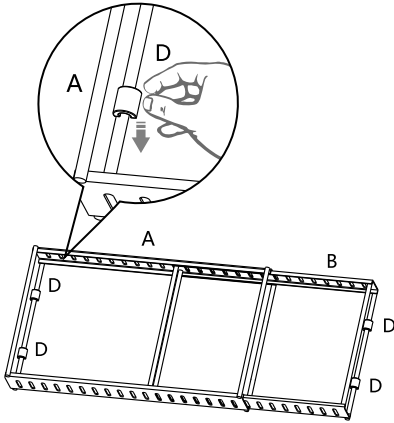

Accessoires Inclusief

A. Groot frame	B. Klein frame	C. Steun	D. Antislipmat
			

Installatie Stappen

Stap 1:

Steek het frame B in het frame A en stel het af op de juiste lengte volgens de vereisten, zoals weergegeven in de afbeelding:

Stap 2:

Installeer de antisliponderlegger D aan de onderkant van het frame, zoals weergegeven in afbeelding B.

Stap 3:

Houd beide uiteinden van de beugel C met een kleine kracht vast en druk het naar binnen, en lijn het gebogen deel aan de onderkant van de beugel uit met het gat van het hoofdframe om de installatie van de beugel te voltooien, zoals getoond in afbeelding A.

Afbeelding

Afbeelding

Stap 4:
 Pas de montagepositie van de beugel aan aan de afstand tussen de voorwerpen.

Afbeelding

Voorzorgsmaatregel:

Uitgebalanceerde symmetrie, zoals in Afbeelding C pic is correct.

Afbeelding A