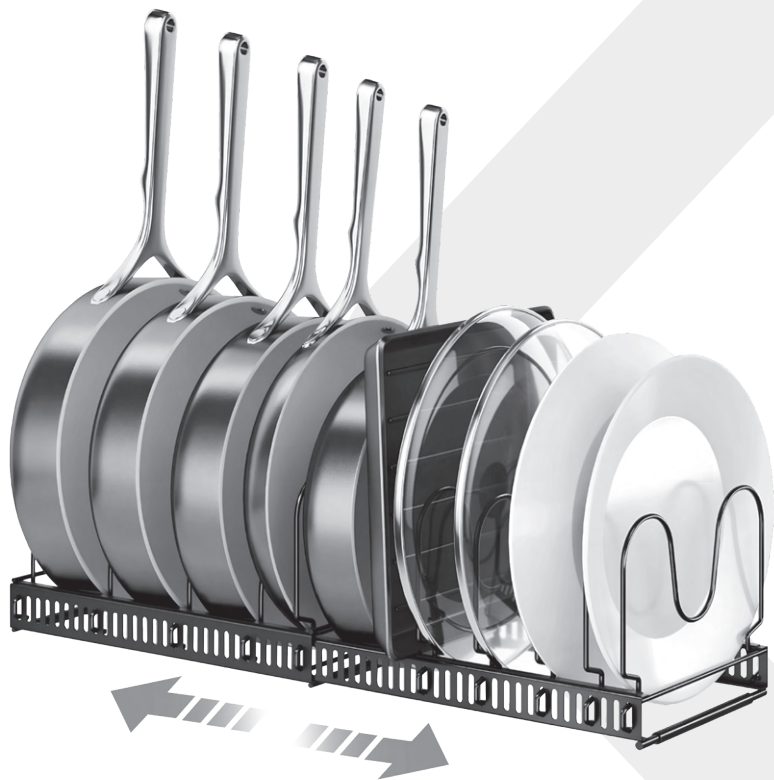

NEXXT Pannenhouder

NL

EN

DE

FR

ES

NEXXT