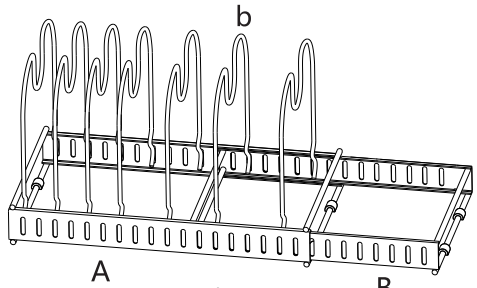

Accessoires Inclusief

A. Groot frame	B. Klein frame	C. Steun	D. Antislipmat
			

Installatie Stappen

Stap 1:

Steek het frame B in het frame A en stel het af op de juiste lengte volgens de vereisten, zoals weergegeven in de afbeelding:

Stap 2:

Installeer de antisliponderlegger D aan de onderkant van het frame, zoals weergegeven in afbeelding B.

Stap 3:

Houd beide uiteinden van de beugel C met een kleine kracht vast en druk het naar binnen, en lijn het gebogen deel aan de onderkant van de beugel uit met het gat van het hoofdframe om de installatie van de beugel te voltooien, zoals getoond in afbeelding A.

Afbeelding

Afbeelding

Stap 4:
 Pas de montagepositie van de beugel aan aan de afstand tussen de voorwerpen.

Afbeelding

Voorzorgsmaatregel:

Uitgebalanceerde symmetrie, zoals in Afbeelding C pic is correct.

Afbeelding A

Schritt 2:

Bringen Sie die Antirutschunterlage D an der Unterseite des Rahmens an, wie in Abbildung B dargestellt.

Schritt 3:

Halten Sie beide Enden der Halterung C mit etwas Kraft fest und drücken Sie sie nach innen. Richten Sie den gebogenen Teil an der Unterseite der Halterung mit dem Loch des Hauptrahmens aus, um die Montage der Halterung abzuschließen, wie in Abbildung A dargestellt.