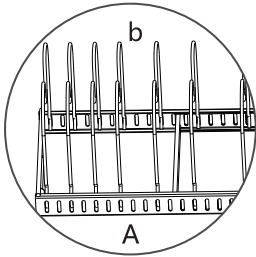

Accessoires Inclusief

A. Groot frame	B. Klein frame	C. Steun	D. Antislipmat
			

Installatie Stappen

Stap 1:

Steek het frame B in het frame A en stel het af op de juiste lengte volgens de vereisten, zoals weergegeven in de afbeelding:

Stap 2:

Installeer de antisliponderlegger D aan de onderkant van het frame, zoals weergegeven in afbeelding B.

Stap 3:

Houd beide uiteinden van de beugel C met een kleine kracht vast en druk het naar binnen, en lijn het gebogen deel aan de onderkant van de beugel uit met het gat van het hoofdframe om de installatie van de beugel te voltooien, zoals getoond in afbeelding A.

Afbeelding

Afbeelding

Stap 4:
 Pas de montagepositie van de beugel aan aan de afstand tussen de voorwerpen.

Afbeelding

Voorzorgsmaatregel:

Uitgebalanceerde symmetrie, zoals in Afbeelding C pic is correct.

Afbeelding A

Schritt 2:

Bringen Sie die Antirutschunterlage D an der Unterseite des Rahmens an, wie in Abbildung B dargestellt.

Schritt 3:

Halten Sie beide Enden der Halterung C mit etwas Kraft fest und drücken Sie sie nach innen. Richten Sie den gebogenen Teil an der Unterseite der Halterung mit dem Loch des Hauptrahmens aus, um die Montage der Halterung abzuschließen, wie in Abbildung A dargestellt.