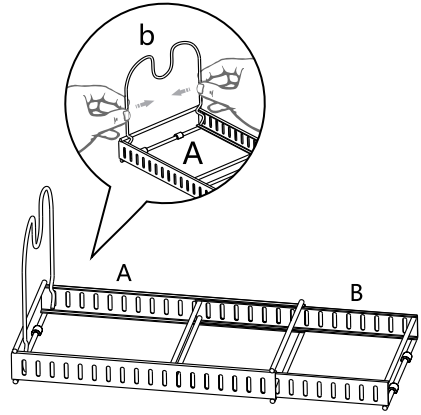

Accessoires Inclusief

A. Groot frame	B. Klein frame	C. Steun	D. Antislipmat
			

Installatie Stappen

Stap 1:

Steek het frame B in het frame A en stel het af op de juiste lengte volgens de vereisten, zoals weergegeven in de afbeelding:

Stap 2:

Installeer de antisliponderlegger D aan de onderkant van het frame, zoals weergegeven in afbeelding B.

Stap 3:

Houd beide uiteinden van de beugel C met een kleine kracht vast en druk het naar binnen, en lijn het gebogen deel aan de onderkant van de beugel uit met het gat van het hoofdframe om de installatie van de beugel te voltooien, zoals getoond in afbeelding A.

Afbeelding

Afbeelding

Stap 4:
 Pas de montagepositie van de beugel aan aan de afstand tussen de voorwerpen.

Afbeelding

Voorzorgsmaatregel:

Uitgebalanceerde symmetrie, zoals in Afbeelding C pic is correct.

Afbeelding A

Schritt 2:

Bringen Sie die Antirutschunterlage D an der Unterseite des Rahmens an, wie in Abbildung B dargestellt.

Schritt 3:

Halten Sie beide Enden der Halterung C mit etwas Kraft fest und drücken Sie sie nach innen. Richten Sie den gebogenen Teil an der Unterseite der Halterung mit dem Loch des Hauptrahmens aus, um die Montage der Halterung abzuschließen, wie in Abbildung A dargestellt.