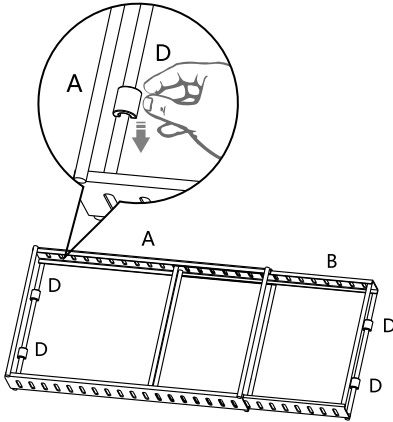

Installationsanleitung

Das Zubehör umfasst

A. Großer Rahmen	B. Kleiner Rahmen	C. Halterung	D. Anti-Rutsch-Pad
			

Installations-Schritte

Schritt 1:

Setzen Sie den Rahmen B in den Rahmen A ein und stellen Sie ihn auf die richtige Länge ein, wie in der Abbildung gezeigt:

Schritt 2:

Bringen Sie die Antirutschunterlage D an der Unterseite des Rahmens an, wie in Abbildung B dargestellt.

Schritt 3:

Halten Sie beide Enden der Halterung C mit etwas Kraft fest und drücken Sie sie nach innen. Richten Sie den gebogenen Teil an der Unterseite der Halterung mit dem Loch des Hauptrahmens aus, um die Montage der Halterung abzuschließen, wie in Abbildung A dargestellt.

Abbildung

Abbildung

Schritt 4:

Passen Sie die Montageposition der Halterung an die Abstände der Objekte an.

Abbildung

Vorsichtsmaßnahme

Ausgewogene Symmetrie, wie in Abbildung C, ist korrekt.

Abbildung A