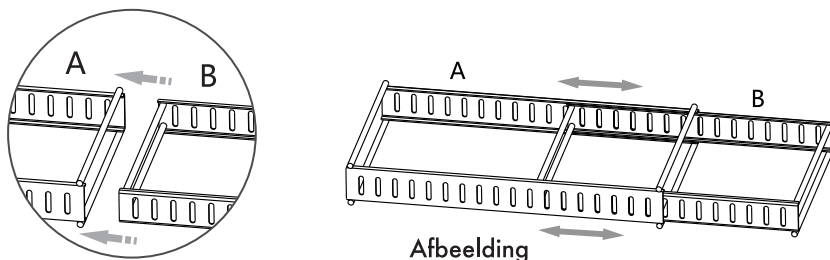

Accessoires Inclusief

A. Groot frame	B. Klein frame	C. Steun	D. Antislipmat
			

Installatie Stappen

Stap 1:

Steek het frame B in het frame A en stel het af op de juiste lengte volgens de vereisten, zoals weergegeven in de afbeelding:

Stap 2:

Installeer de antisliponderlegger D aan de onderkant van het frame, zoals weergegeven in afbeelding B.

Stap 3:

Houd beide uiteinden van de beugel C met een kleine kracht vast en druk het naar binnen, en lijn het gebogen deel aan de onderkant van de beugel uit met het gat van het hoofdframe om de installatie van de beugel te voltooien, zoals getoond in afbeelding A.

Schritt 2:

Bringen Sie die Antirutschunterlage D an der Unterseite des Rahmens an, wie in Abbildung B dargestellt.

Schritt 3:

Halten Sie beide Enden der Halterung C mit etwas Kraft fest und drücken Sie sie nach innen. Richten Sie den gebogenen Teil an der Unterseite der Halterung mit dem Loch des Hauptrahmens aus, um die Montage der Halterung abzuschließen, wie in Abbildung A dargestellt.

Étape 2 :

Installez la plaque antidérapante D sur la partie inférieure du cadre, comme le montre la figure B.

Étape 3 :

Tenez les deux extrémités du support C en exerçant une légère force et en le pressant vers l'intérieur, et alignez la partie courbée au bas du support avec le trou du cadre principal pour terminer l'installation du support, comme le montre la figure A.