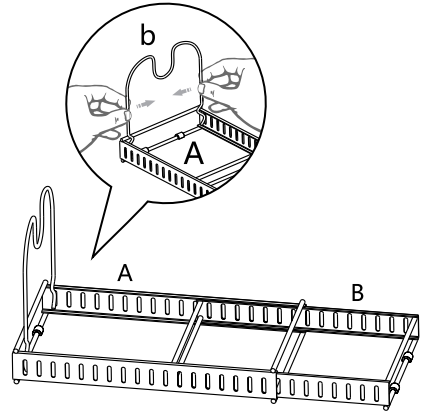

Installationsanleitung

Das Zubehör umfasst

A. Großer Rahmen	B. Kleiner Rahmen	C. Halterung	D. Anti-Rutsch-Pad
			

Installations-Schritte

Schritt 1:

Setzen Sie den Rahmen B in den Rahmen A ein und stellen Sie ihn auf die richtige Länge ein, wie in der Abbildung gezeigt:

Schritt 2:

Bringen Sie die Antirutschunterlage D an der Unterseite des Rahmens an, wie in Abbildung B dargestellt.

Schritt 3:

Halten Sie beide Enden der Halterung C mit etwas Kraft fest und drücken Sie sie nach innen. Richten Sie den gebogenen Teil an der Unterseite der Halterung mit dem Loch des Hauptrahmens aus, um die Montage der Halterung abzuschließen, wie in Abbildung A dargestellt.

Abbildung

Abbildung

Schritt 4:

Passen Sie die Montageposition der Halterung an die Abstände der Objekte an.

Abbildung

Vorsichtsmaßnahme

Ausgewogene Symmetrie, wie in Abbildung C, ist korrekt.

Abbildung A