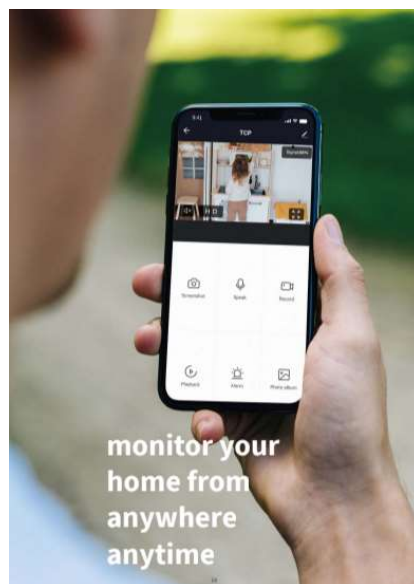

R4259 smart indoor PTZ camera

Introduktion:

VENZ by WOOX R4259 Smart Pan/Tilt/Zoom PTZ-kamera är designad för att leverera tydlig UHD 2306p-video i det ögonblick du börjar streama, och håller dig ansluten till ditt hem var du än är. Med 360° rotation och 104° vertikala vyer kan panorerings-/lutningskameran övervaka varje vinkel i varje rum. Paras ihop med Echo Show/Echo Spot och Google Nest Hub så att du kan styra den med rösten, även när händerna är fulla.

PTZ-kontroll

I WOOX Home-appen skjuter du skärmen med fingret för att fjärrstyra linsens rotation för att få den mest omfattande bilden av platsen där R4259 PTZ-kameran är installerad.

Rörelsedetektering, automatisk spårningsfunktion

I WOOX Home-appen slår du på larmfunktionen för rörelsedetektering för att få ett meddelande omedelbart när ett föremål eller en person upptäcks av kameran. Du kan också aktivera den automatiska spårningsfunktionen i WOOX Home-appens inställningar för R4259 PTZ-kameran för att spåra och spåra ett objekt eller en person.

De 3 bästa tipsen och tricken

1. Du kan också använda WOOX R4259 för att streama livebilder som den ser. Du kan göra detta genom att länka den till en Google Nest Hub eller Amazon Echo Show så att du kan ställa in liveövervakning. Om du länkar R4259-kameran i WOOX Home-appen klickar du på Google- eller Alexa-logotypen i kamerans inställningar och följer stegen på skärmen för att ha enheten i din Google Home- eller Alexa-app. Installationen blir synlig.