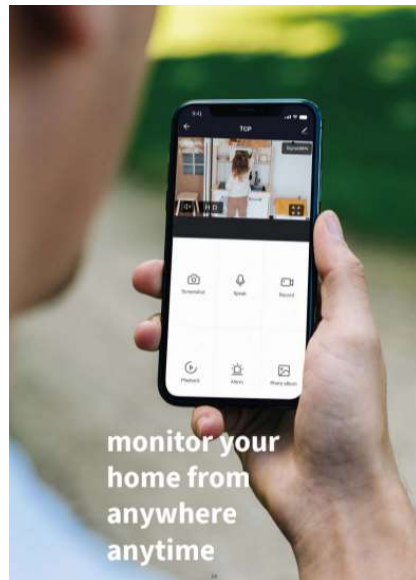

### **Introdução:**

A câmera PTZ inteligente Pan/Tilt/Zoom VENZ by WOOX R4259 foi projetada para fornecer vídeo UHD 2306p nítido no momento em que você inicia a transmissão, mantendo você conectado à sua casa onde quer que esteja. Com rotação de 360° e visualizações verticais de 104°, a câmera panorâmica/inclinada pode monitorar todos os ângulos de cada ambiente. Emparelha-se com Echo Show/Echo Spot e Google Nest Hub para que você possa controlá-lo com sua voz, mesmo quando suas mãos estão ocupadas.

### **Controle PTZ**

No aplicativo WOOX Home, deslize a tela com o dedo para controlar remotamente a rotação da lente para obter a visão mais abrangente do local onde a câmera PTZ R4259 está instalada.

### **Deteção de movimento, função de rastreamento automático**

No aplicativo WOOX Home, ative a função de alarme de detecção de movimento para ser notificado imediatamente quando um objeto ou pessoa for detectado pela câmera. Você também pode ativar a função de rastreamento automático nas configurações do aplicativo WOOX Home da câmera PTZ R4259 para rastrear e rastrear um objeto ou pessoa.

#### As 3 melhores dicas e truques

1. Você também pode usar o WOOX R4259 para transmitir imagens ao vivo que vê. Você pode fazer isso vinculando-o a um Google Nest Hub ou Amazon Echo Show para configurar o monitoramento ao vivo. Se você vincular a câmera R4259 no aplicativo WOOX Home, clique no logotipo do Google ou Alexa nas configurações da câmera e siga as etapas na tela para ter o dispositivo em seu aplicativo Google Home ou Alexa. A configuração fica visível.