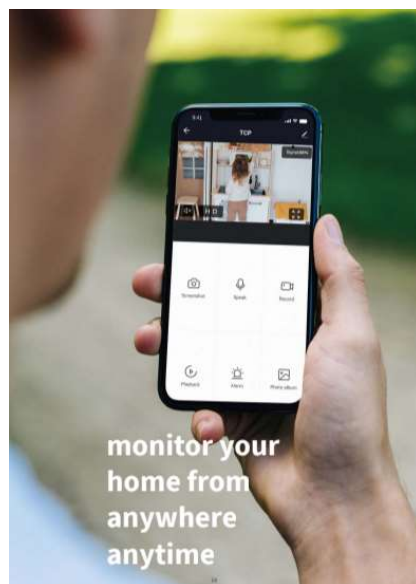

### **Introducción:**

La cámara inteligente "Pan/Tilt/Zoom" PTZ VENZ by WOOX R4259 está diseñada para ofrecer video claro de UHD 2306p en el momento en que comienzas a transmitir, manteniéndote conectado a tu hogar dondequiera que vayas. Con vistas rotativas de 360° y verticales de 104°, la cámara panorámica e inclinable puede monitorear todos los ángulos de cualquier habitación. Se empareja con Echo Show/Echo Spot y Google Nest Hub, para que puedas usar tu voz para controlarlo incluso cuando tienes las manos ocupadas.

### **Control PTZ**

Deslice la pantalla en la aplicación WOOX Home con el dedo para controlar de forma remota la rotación de la lente y obtener la vista más completa de la ubicación donde está instalada la cámara PTZ R4259.

### **Detección de movimiento, función de seguimiento automático.**

En la aplicación WOOX Home, activa la función de alarma de detección de movimiento para recibir alertas instantáneas cada vez que la cámara detecta un objeto o una persona. También puede habilitar la función de seguimiento automático en la configuración de la aplicación WOOX Home de la cámara PTZ R4259 para rastrear y seguir a un objeto o persona.

#### Los 3 mejores consejos y trucos

1. También puede usar el WOOX R4259 para transmitir las imágenes en vivo que ve; puede hacerlo vinculándolo a un Google Nest Hub o Amazon Echo Show, para que pueda configurar la vigilancia en vivo. Al vincular la cámara R4259 en la aplicación WOOX Home, haga clic en el logotipo de Google o Alexa en la configuración de la cámara y siga los pasos que ve en la pantalla, para que el dispositivo se vuelva visible en su configuración de Google Home o Alexa.