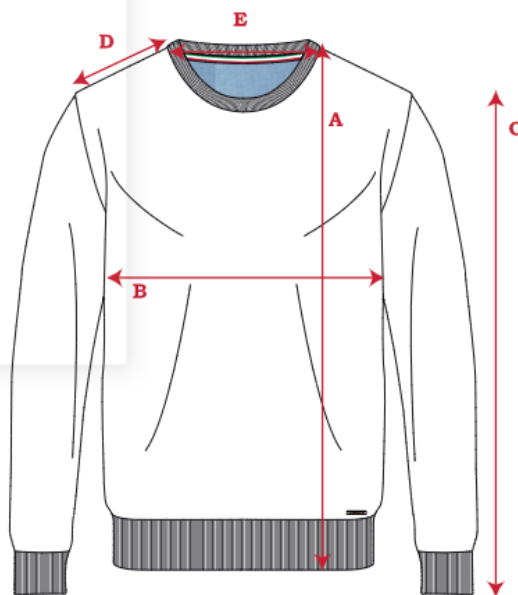

## MEN'S SWEATER HOODY FULL ZIP en Full zip

SIZE	S	M	L	XL	XXL
A.LENGTH	72	73	74	75	76
B.CHEST 2,5 cm below Armhole	53	55,5	58	60,5	63
C.SLEEVELENGTH FROM shoulder	63	64	65	66	67
E.NECKWIDTH INCLUDING RIB	20	21	22	23	24

MAAT	S	M	L	XL	XXL
A.LENGTE	72	73	74	75	76
B.BORST 2,5 cm onder oksel	53	55,5	58	60,5	63
C.MOUW LENGTE (vanaf schouder)	63	64	65	66	67
E.HALSBREEDTE	20	21	22	23	24

  
**CAPPUCCINO**  
 ITALIA

TAILLE	S	M	L	XL	XXL
A. LONGUEUR	72	73	74	75	76
B. SEIN 2,5 cm sous l'aisselle	53	55,5	58	60,5	63
C. LONGUEUR DES MANCHES (à partir de l'épaule)	63	64	65	66	67
E. LARGEUR DU COL	20	21	22	23	24

  
**CAPPUCCINO**  
 ITALIA

MAAT	S	M	L	XL	XXL
A. LÄNGE	72	73	74	75	76
B. BRUST 2,5 cm unterhalb der Achselhöhle	53	55,5	58	60,5	63
C. LÄNGE DES SCHLAUCHES (ab Schulter)	63	64	65	66	67
E. HALSBREITE	20	21	22	23	24