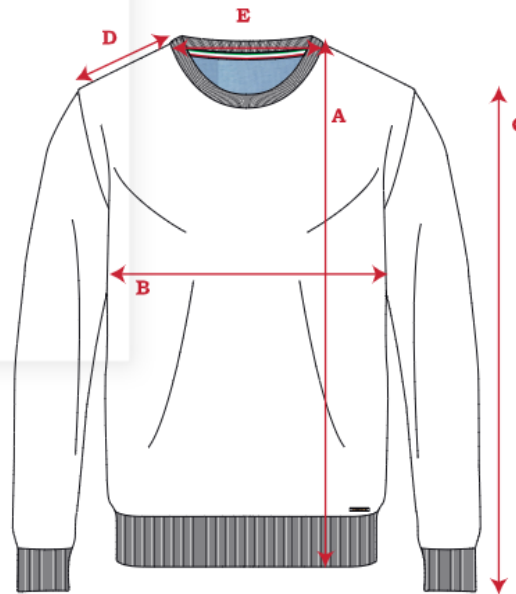

## MEN'S SWEATER HOODY FULL ZIP en Full zip

SIZE	S	M	L	XL	XXL
A.LENGTH	72	73	74	75	76
B.CHEST 2,5 cm below Armhole	53	55,5	58	60,5	63
C.SLEEVELENGTH FROM shoulder	63	64	65	66	67
E.NECKWIDTH INCLUDING RIB	20	21	22	23	24

MAAT	S	M	L	XL	XXL
A.LENGTE	72	73	74	75	76
B.BORST 2,5 cm onder oksel	53	55,5	58	60,5	63
C.MOUW LENGTE (vanaf schouder)	63	64	65	66	67
E.HALSBREEDTE	20	21	22	23	24

  
**CAPPUCCINO**  
 ITALIA

TAILLE	S	M	L	XL	XXL
A. LONGUEUR	72	73	74	75	76
B. SEIN 2,5 cm sous l'aisselle	53	55,5	58	60,5	63
C. LONGUEUR DES MANCHES (à partir de l'épaule)	63	64	65	66	67
E. LARGEUR DU COL	20	21	22	23	24

  
**CAPPUCCINO**  
 ITALIA

MAAT	S	M	L	XL	XXL
A. LÄNGE	72	73	74	75	76
B. BRUST 2,5 cm unterhalb der Achselhöhle	53	55,5	58	60,5	63
C. LÄNGE DES SCHLAUCHES (ab Schulter)	63	64	65	66	67
E. HALSBREITE	20	21	22	23	24