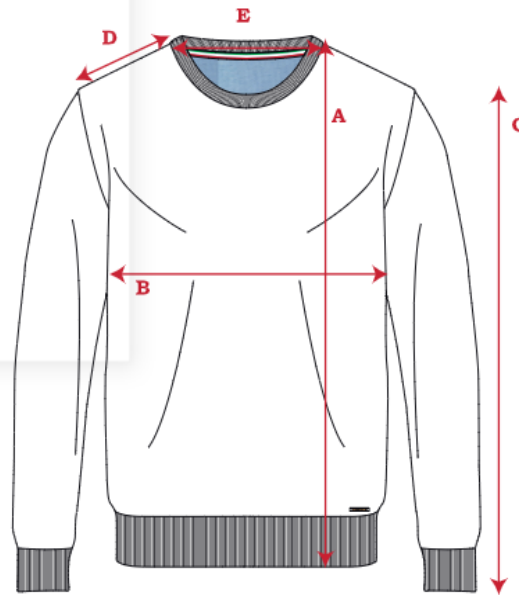

## MEN'S SWEATER HOODY FULL ZIP en Full zip

SIZE	S	M	L	XL	XXL
A.LENGTH	72	73	74	75	76
B.CHEST 2,5 cm below Armhole	53	55,5	58	60,5	63
C.SLEEVELENGTH FROM shoulder	63	64	65	66	67
E.NECKWIDTH INCLUDING RIB	20	21	22	23	24

MAAT	S	M	L	XL	XXL
A.LENGTE	72	73	74	75	76
B.BORST 2,5 cm onder oksel	53	55,5	58	60,5	63
C.MOUW LENGTE (vanaf schouder)	63	64	65	66	67
E.HALSBREEDTE	20	21	22	23	24

  
**CAPPUCCINO**  
 ITALIA

TAILLE	S	M	L	XL	XXL
A. LONGUEUR	72	73	74	75	76
B. SEIN 2,5 cm sous l'aisselle	53	55,5	58	60,5	63
C. LONGUEUR DES MANCHES (à partir de l'épaule)	63	64	65	66	67
E. LARGEUR DU COL	20	21	22	23	24

  
**CAPPUCCINO**  
 ITALIA

MAAT	S	M	L	XL	XXL
A. LÄNGE	72	73	74	75	76
B. BRUST 2,5 cm unterhalb der Achselhöhle	53	55,5	58	60,5	63
C. LÄNGE DES SCHLAUCHES (ab Schulter)	63	64	65	66	67
E. HALSBREITE	20	21	22	23	24