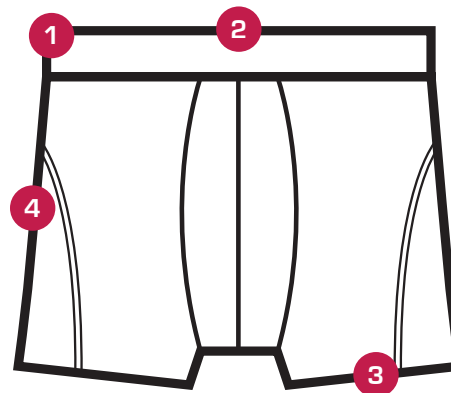

LO STILE
DI MILANO

MAATTABEL BOXERSHORTS

	M	L	XL	XXL
1. Hoogte elastieke band	3 cm	3 cm	3 cm	3 cm
2. Taille	30,5 cm	33,5 cm	36,5 cm	39,5 cm
3. Opening been	18,5 cm	20 cm	21,5 cm	23 cm
4. Lengte exclusief band	31 cm	32,5 cm	34 cm	35,5 cm