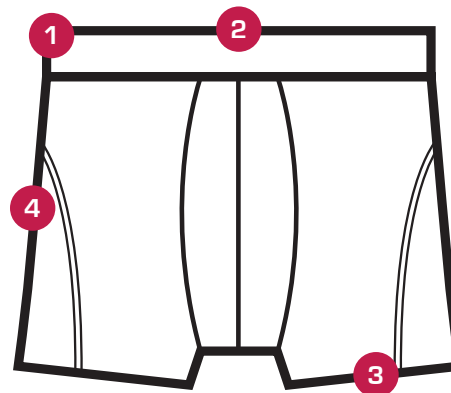

## SIZE CHART BOXERSHORTS

	M	L	XL	XXL
1. Height elastic band	3 cm	3 cm	3 cm	3 cm
2. Waist	30,5 cm	33,5 cm	36,5 cm	39,5 cm
3. Leg opening	18,5 cm	20 cm	21,5 cm	23 cm
4. Height (without elastic band height)	31 cm	32,5 cm	34 cm	35,5 cm